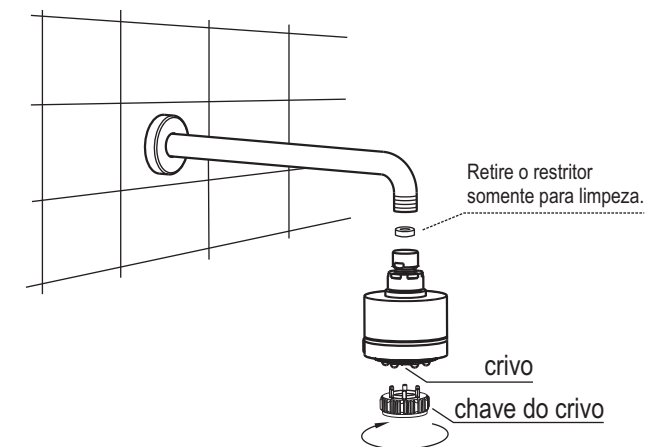

Limpe eventuais detritos provenientes da tubulação, apenas com os dedos.

Limpe periodicamente o acabamento, pelo menos uma vez por semana apenas com pano macio, água e sabão neutro. Não use palha de aço, sapólio ou produtos químicos.

0275.628G/0113