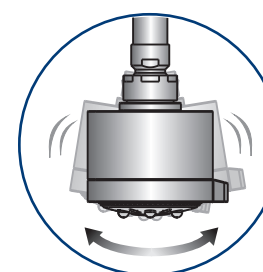

CONHEÇA TAMBÉM:
DESVIADOR UNIVERSAL
E AS DUCHAS MANUAIS
QUE COMPLEMENTAM A LINHA.

ATENDIMENTO AO CONSUMIDOR
Ligue Grátis: 0800-011-7073
Visite Nosso Site: www.deca.com.br

INSTRUÇÕES DE INSTALAÇÃO
E CERTIFICADO DE GARANTIA
NO INTERIOR DA EMBALAGEM.

Deca

Deca

Deca

Deca

COMPROMISSO COM
A SUSTENTABILIDADE

VERSATILIDADE

5 jatos

TRADICIONAL

MASSAGEM

NEBULIZADOR

TRADICIONAL
+
NEBULIZADOR

TRADICIONAL
+
MASSAGEM

Deca

Deca

Deca

Deca

Deca

BANHO

Chuveiro
Deca Balance
com 5 jatos

Deca

CONFORTO
crivo articulável