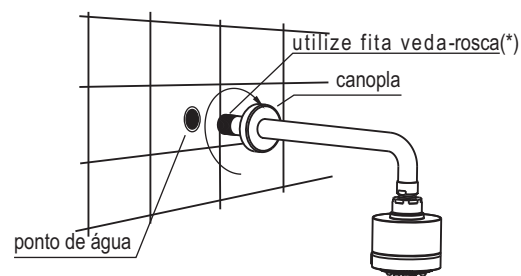

Instalação

ATENÇÃO

FECHÉ O REGISTRO DO CHUVEIRO ANTES DE INSTALAR.
Rosqueie o chuveiro no ponto de água.

* não acompanha o produto.

Certificado de Garantia

Adicionalmente a garantia de 10 anos, a DECA oferece a cobertura dos custos de mão de obra dos serviços executados pela rede de Serviço Autorizado Deca, durante o primeiro ano de vigência desta garantia.

Esta garantia aplica-se exclusivamente a produtos adquiridos a partir de 1995, sendo que a responsabilidade do fabricante restringe-se unicamente ao produto.

A presente garantia não será aplicada nas seguintes situações:

- Danos sofridos pelo produto em consequência de quedas acidentais, maus tratos, manuseio inadequado, instalação incorreta e erros de especificação;
- Danos causados aos acabamentos por limpeza inadequada (produtos químicos, solventes, abrasivos do tipo saponáceo, palha de aço, esponja dupla face);
- Peças que apresentem desgaste natural pelo uso regular, tais como: vedantes, gaxetas, anéis de vedação, guarnições, cunhas, mecanismos de vedação;
- Produtos que foram reparados por pessoas não autorizadas pelo Serviço Autorizado Deca;
- Aplicação de peças não originais ou inadequadas, ou ainda adaptação de peças adicionais sem autorização prévia do fabricante;
- Produtos instalados em locais onde a água é considerada não potável ou contenha impurezas e substâncias estranhas à mesma, que ocasionem o mau funcionamento do produto;
- Objetos estranhos no interior do produto que prejudiquem ou impossibilitem o seu funcionamento.
- Produtos instalados para USO PÚBLICO, que terão os períodos de garantia reduzidos em 50%.

Ocorrendo eventual necessidade de manutenção em seu produto, utilize a rede de

Postos de Serviço Autorizado Deca, ou contate nossos outros serviços para quaisquer esclarecimentos.

Este Certificado é válido em todo o Território Nacional.

Ampla rede de Serviço Autorizado Deca.

A Deca se reserva o direito de alterar os produtos deste encarte, sem prévio aviso

Funcionamento e uso

CHUVEIRO COM JATO REGULÁVEL:

Regule o jato conforme desejado:

TRADICIONAL

MASSAGEM

NEBULIZADOR

TRADICIONAL + NEBULIZADOR

TRADICIONAL + MASSAGEM

Articulação para direcionamento do jato.

Manutenção

LIMPEZA DO CRIVO:

Com a ducha fechada e com auxílio da chave do crivo (acompanha o produto), segure o crivo e retire-o girando-o no sentido anti-horário, lave em água corrente e em seguida recoloque-o ajustando a posição do jato desejado.