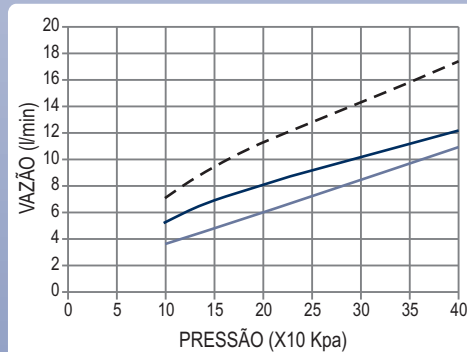

DIÂMETRO DA ROSCA DN 15 (1/2")

AJUSTE FÁCIL DA CANOPLA

Deca

Produto de acordo com a norma NBR 15206.
Temperatura máxima admissível 70°C.

NÃO AQUECE A ÁGUA